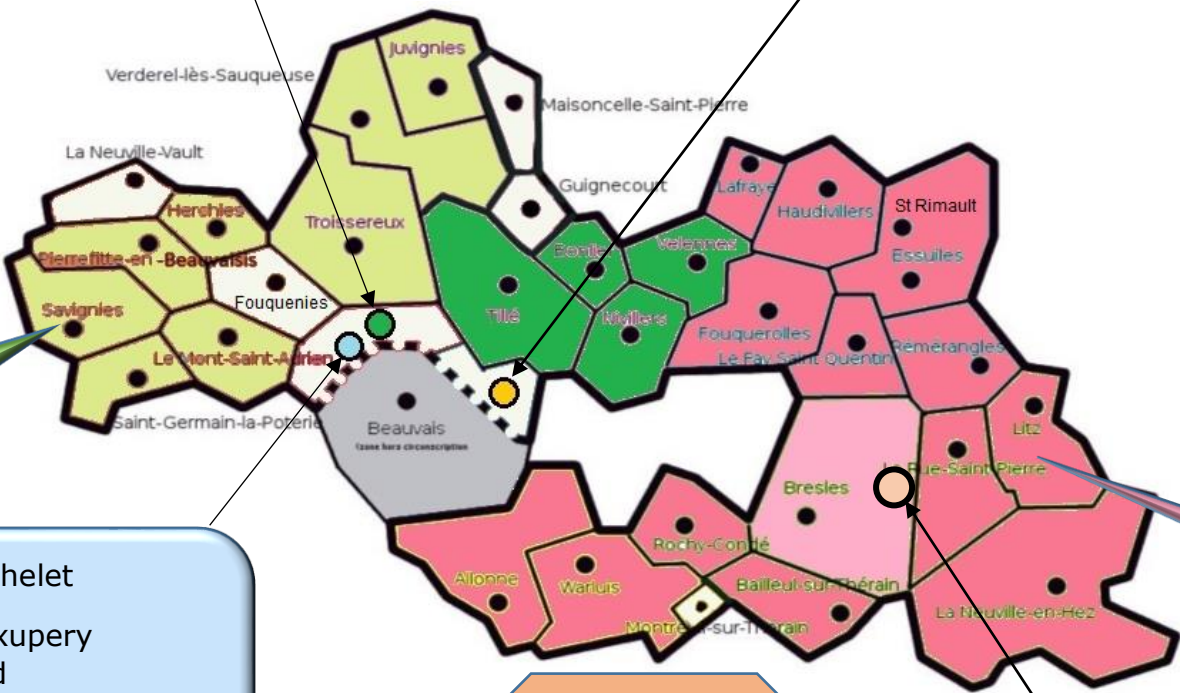

PIAL Sand

- Elémentaire Dartois - Debussy
- Maternelle Triolet
- Nivillers / Velennes / Bonlier
- Tillé

M. Boisselier
Principal

Coordinatrice ?
Coordinateur

M. Cordier
IEN

Mme Schäfer-Masson

Pial Michelet

- Ecole St Exupery
- Kergomard
- Bois brûlet
- Eluard
- Europe
- Grenouillère

Mme Duret
Principale

Mme Perron

PIAL Baumont

- Elémentaire & Maternelle Camus
- Elémentaire & Maternelle Lanfranchi
- Elémentaire & Maternelle Moulin
- Perrault - Daudet - Rostand

M. Mansion
Principal

Mme Peiny

MME Desespringalle
Bureau Service
Ecole Inclusive

Mme Montois

M. Dubus
Principal

M. Dos Santos

Pial Condorcet

- Maternelle Lavenue
- Elémentaire De La Fontaine

Carte des PIAL Les Pôles Inclusifs d'Accompagnement Localisés